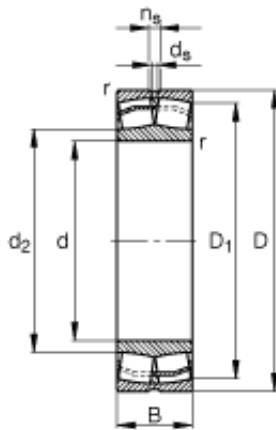

## 120 mm x 215 mm x 58 mm FAG 22224-E1 GERMANY Bearing 120\*215\*58

Bearing No. 22224-E1

Size	120x215x58 mm
Bore Diameter	120 mm
Outer Diameter	215 mm
Width	58 mm
d	120 mm
D	215 mm
B	58 mm
D <sub>1</sub>	192 mm
D <sub>a max</sub>	203 mm
d <sub>2</sub>	141,9 mm
d <sub>a min</sub>	132 mm
d <sub>s</sub>	6,3 mm
n <sub>s</sub>	12,2 mm
r <sub>a max</sub>	2,1 mm
r <sub>min</sub>	2,1 mm
m	8,84 kg / Weight
C <sub>r</sub>	640000 N / Dynamic load rating (radial)
e	0,25
Y <sub>1</sub>	2,71
Y <sub>2</sub>	4,04
C <sub>0r</sub>	740000 N / Static load rating (radial)
Y <sub>0</sub>	2,65

22224-E1 Bearing 2D drawings and 3D CAD models